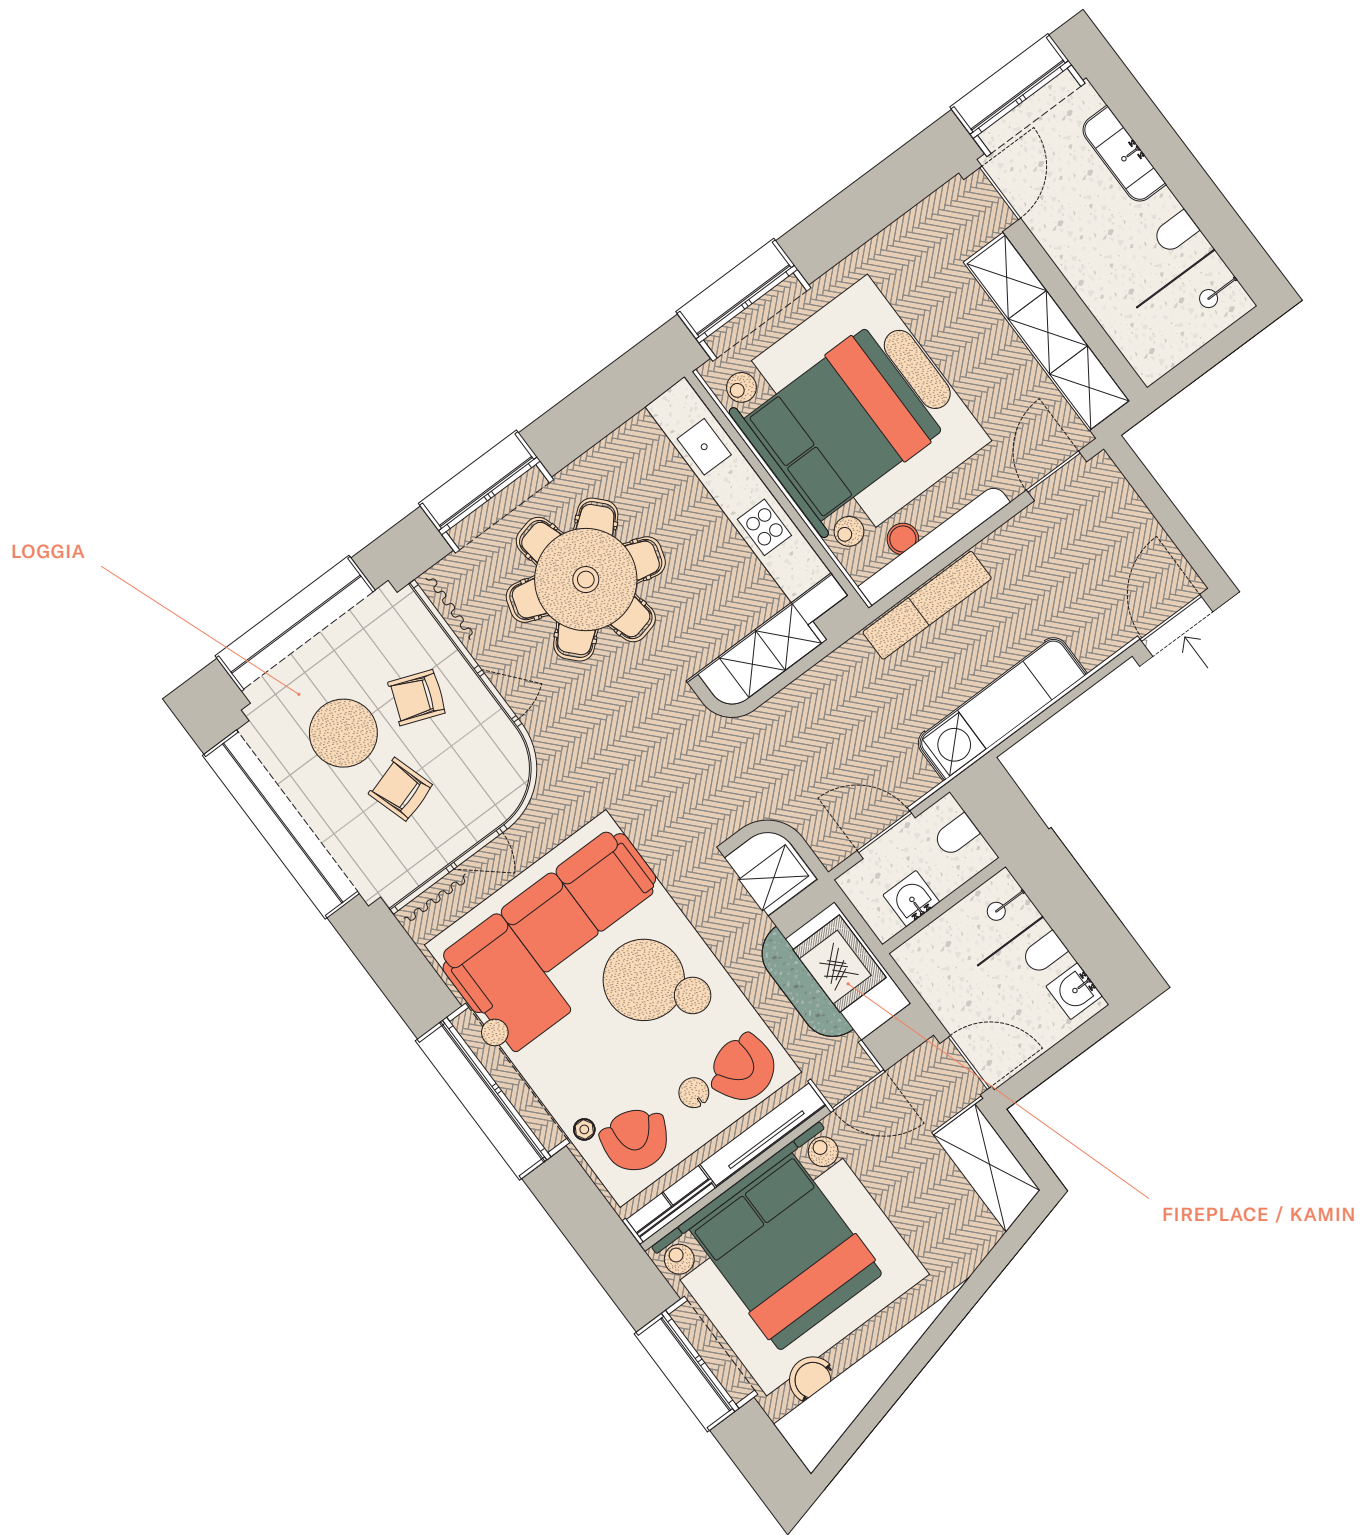

Residence 9

4TH FLOOR / 4. OBERGESCHOSS

4.OG-1

Rooms/Räume:	3.5
Bedrooms/Schlafzimmer:	2
Loggia:	10.3 M ²
Total:	108.9 M ²

Total describes the apartment area plus 50% of any loggia and 25% of the cellar. / «Gesamt» bezeichnet die Fläche der Wohnung plus 50 Prozent einer eventuellen Loggia und 25 Prozent des Kellers.