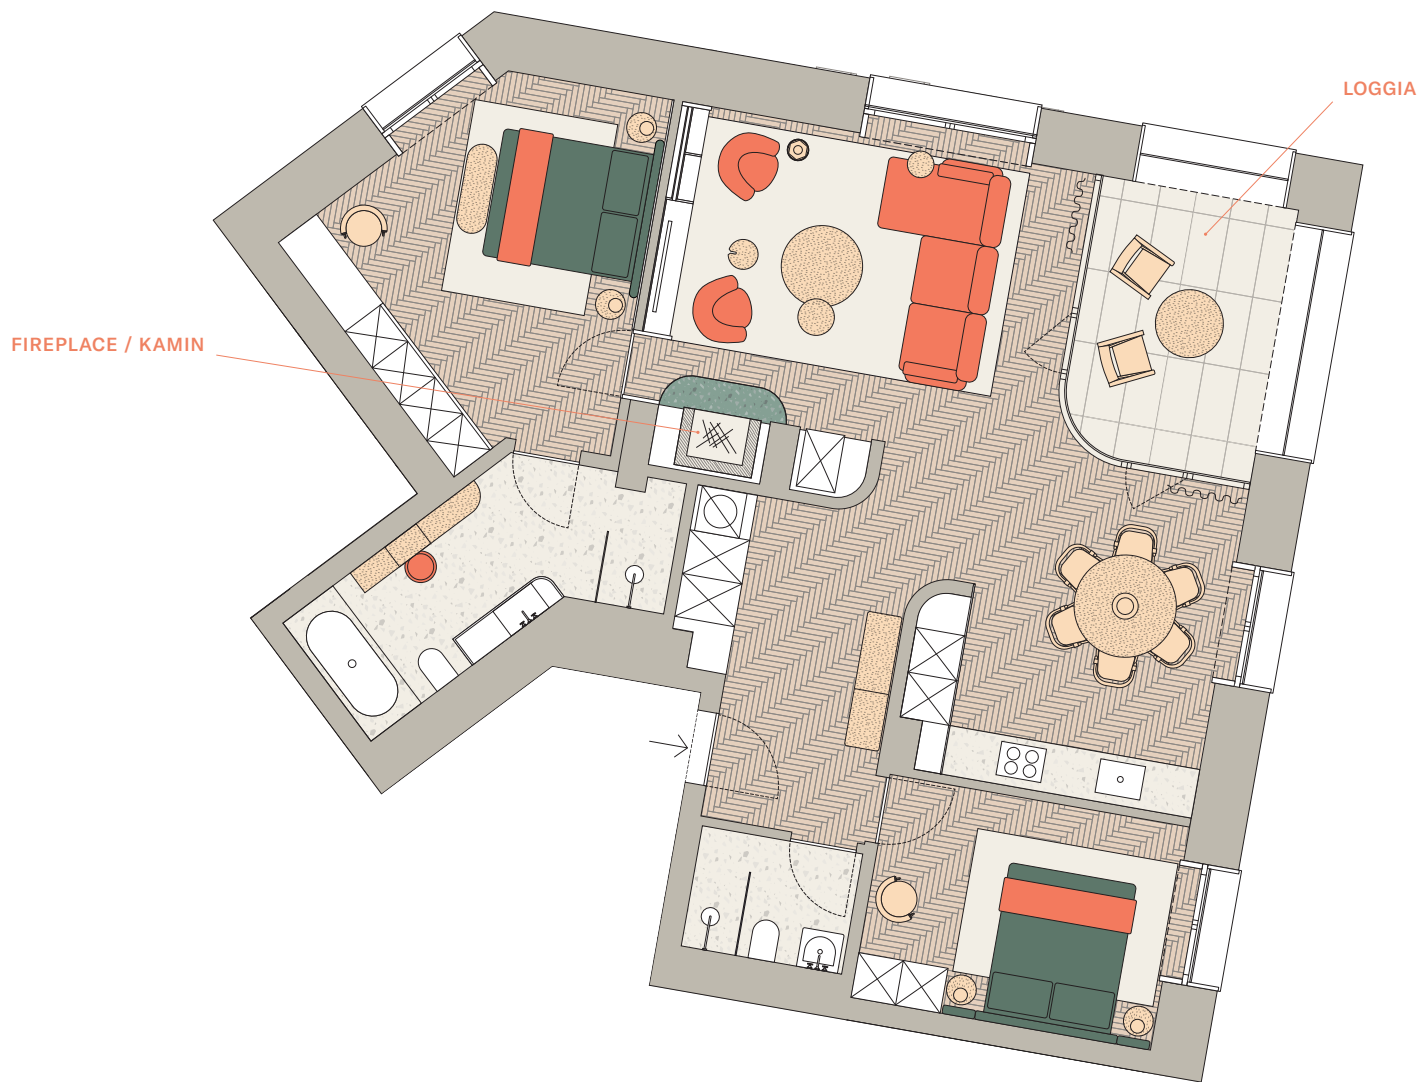

Residence 7

3RD FLOOR / 3. OBERGESCHOSS

1 M

N

3.OG-2

Rooms/Räume:	3.5
Bedrooms/Schlafzimmer:	2
Loggia:	10.8 M ²
Total:	105.5 M ²

Total describes the apartment area plus 50% of any loggia and 25% of the cellar. / «Gesamt» bezeichnet die Fläche der Wohnung plus 50 Prozent einer eventuellen Loggia und 25 Prozent des Kellers.